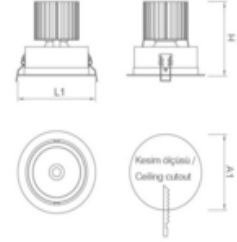

### FOTOMETRİK BİLGİ

### TAVAN BİLGİ

Alçı tavanlar /  
Plaster board ceilings

### TEKNİK ÇİZİM

KOD	G ÜÇ (W)	LUMEN (LM)	IŞIK RENGİ (K)	CRI (RA)	ÖLÇÜLER (MM)		DELİK ÇAPI (MM)	AĞIRLIK (KG)
					L1	H		
RIO-65-COB	6	630	3000 4000	80-90	65	78	55	0.35
RIO-85-COB	12	1260	3000 4000	80-90	85	100	75	0.45
RIO-105-COB	18	1890	3000 4000	80-90	105	108	95	0,65