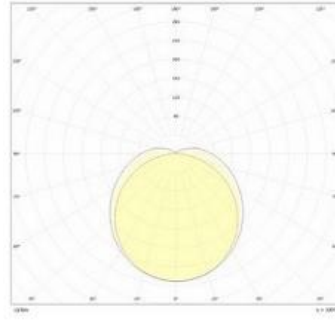

# LINERA H SYMMETRICAL

## SKY-LNR-H-SYMMETRICAL

### RENK SEÇENEKLERİ

KOD	GÜÇ (W)	LUMEN (LM)	IŞIK RENGİ (K)	CRI (RA)	ÖLÇÜLER (MM)			AĞIRLIK (KG)
					L	D	H	
LNR-SM-150-OP	57	7980	3000 4000	80	1502	50	60	1,7
LNR-SM-300-OP	115	16100	3000 4000	80	3004	50	60	3,4
LNR-SM-150-PR	57	9405	3000 4000	80	1502	50	60	1,7
LNR-SM-300-PR	115	18860	3000 4000	80	3004	50	60	3,4