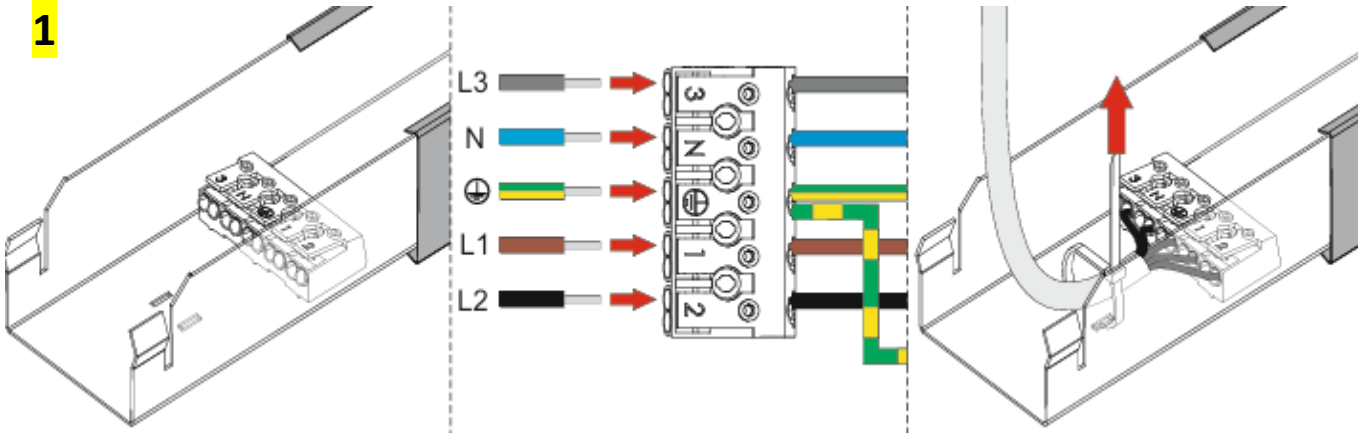

MONTAJ TALİMATI

1