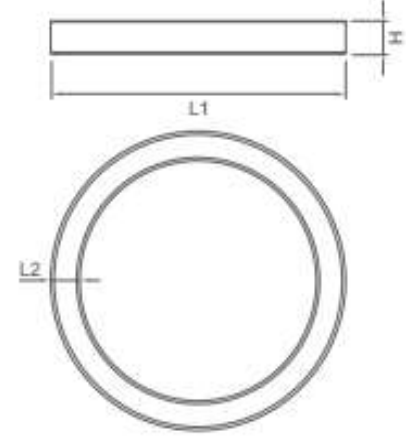

TERRA RNG

SARKIT HALKA LED ARMATÜR

ÖZELLİKLER

RENK SEÇENEKLERİ

Fotometrik Bilgi / Photometric Data

Tavan Bilgi / Ceiling Data

Sarkit armatürler /
Suspended luminaires

Teknik Çizim / Technical Drawing

KOD	GÜÇ (W)	LUMEN (LM)	IŞIK RENGİ (K)	CRI (RA)	ÖLÇÜLER (MM)			AĞIRLIK (KG)
					L1	L2	H	
TRA-RNG-60	42	3990	3000 4000	80	600	100	80	5,0
TRA-RNG-90	62	5890	3000 4000	80	900	100	80	7,5
TRA-RNG-120	84	7980	3000 4000	80	1200	100	80	10,0

TEKNİK ÖZELLİKLER

GÖVDE

Elektrostatik toz boyalı alüminyum gövde.

DİFÜZÖR

Homojen ışık dağılımına sahip opal difüzör.

LED

50.000 saat ömürlü, yüksek renksel geri verime sahip SMD LED.

SÜRÜCÜ