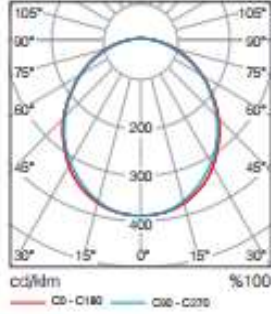

Tavan Bilgi / Ceiling Data

Sarkit armatürler /
Suspended luminaires