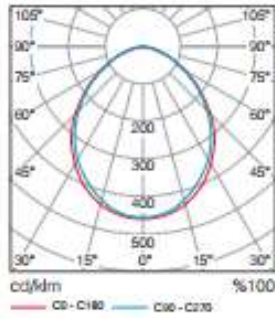

TERRA RND

SARKIT DAIRE LED ARMATÜR

ÖZELLİKLER

RENK SEÇENEKLERİ

Fotometrik Bilgi / Photometric Data

Teknik Çizim

KOD	GÜÇ (W)	LUMEN (LM)	IŞIK RENGİ (K)	CRI (RA)	ÖLÇÜLER (MM)		AĞIRLIK (KG)
					L1	H	
TRA-RND-35	20	1900	3000 4000	80	350	110	4,0
TRA-RND-45	35	3325	3000 4000	80	450	110	5,0
TRA-RND-65	64	6080	3000 4000	80	650	110	7,5
TRA-RND-90	126	11970	3000 4000	80	900	110	10,0

TEKNİK ÖZELLİKLER

GÖVDE
DİFÜZÖR
LED
SÜRÜCÜ

Elektrostatik toz boyalı alüminyum gövde.
Homojen ışık dağılımına sahip opal difüzör.
50.000 saat ömürlü, yüksek renksel geri verime sahip SMD LED.
Yüksek verimli, sabit akımlı sürücü.