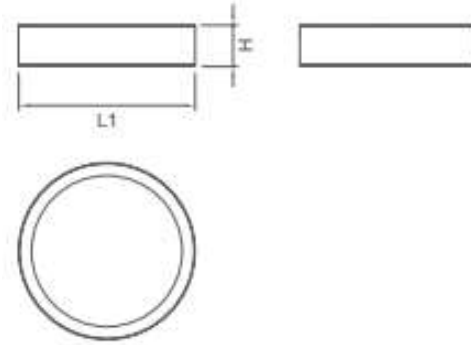

TERRA RND

SARKIT DAIRE LED ARMATÜR

ÖZELLİKLER

RENK SEÇENEKLERİ

Fotometrik Bilgi / Photometric Data

Teknik Çizim

KOD	GÜÇ (W)	LUMEN (LM)	IŞIK RENGİ (K)	CRI (RA)	ÖLÇÜLER (MM)		AĞIRLIK (KG)
					L1	H	
TRA-RND-35	20	1900	3000 4000	80	350	110	4,0
TRA-RND-45	35	3325	3000 4000	80	450	110	5,0
TRA-RND-65	64	6080	3000 4000	80	650	110	7,5
TRA-RND-90	126	11970	3000 4000	80	900	110	10,0

TEKNİK ÖZELLİKLER

GÖVDE
DİFÜZÖR
LED
SÜRÜCÜ

Elektrostatik toz boyalı alüminyum gövde.
Homojen ışık dağılımına sahip opal difüzör.
50.000 saat ömürlü, yüksek renksel geri verime sahip SMD LED.
Yüksek verimli, sabit akımlı sürücü.

EK KOD

- (100) 1 saat Acil çıkış kiti
- (010) DALI